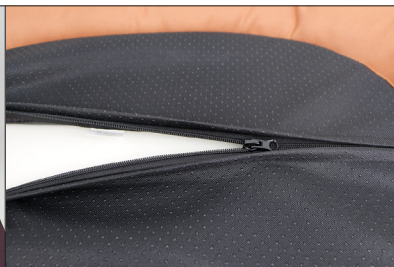

BLACK

Ref.	VIP20007	VIP20008	VIP20009
cm	90 x 59 cm	104 x 68 cm	118 x 72 cm
PVP	49,99 €	59,99 €	69,99 €

VIP ANTI MOSQUITO BED

CAMA ANTIMOSQUITOS, LAVABLE, CON FUNDA EXTRAÍBLE.

Apto para uso en exteriores, ideal para combatir el calor del verano, alejados de los molestos mosquitos que atormentan a nuestras mascotas. Tejido fresco y fácil de limpiar.

LIGHT BROWN

Ref.	VIP20010	VIP20011	VIP20012
cm	80 x 55 cm	100 x 70 cm	120 x 85 cm
PVP	59,99 €	89,99 €	119,99 €

DARK BROWN

Ref.	VIP20013	VIP20014	VIP20015
cm	80 x 55 cm	100 x 70 cm	120 x 85 cm
PVP	59,99 €	89,99 €	119,99 €

VIP MAYA MAT

COLCHÓN LAVABLE PARA EXTERIORES.

Confeccionado con un material ligero y especialmente fresco, se trata de un cómodo colchón para dotar de un acogedor espacio a nuestros canes.

PISTACHIO GREEN